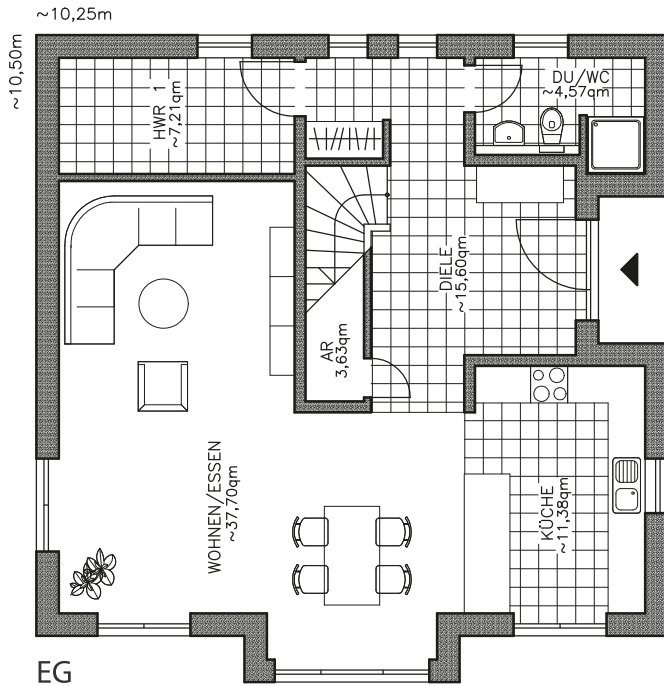

HAUS RAPUNZEL