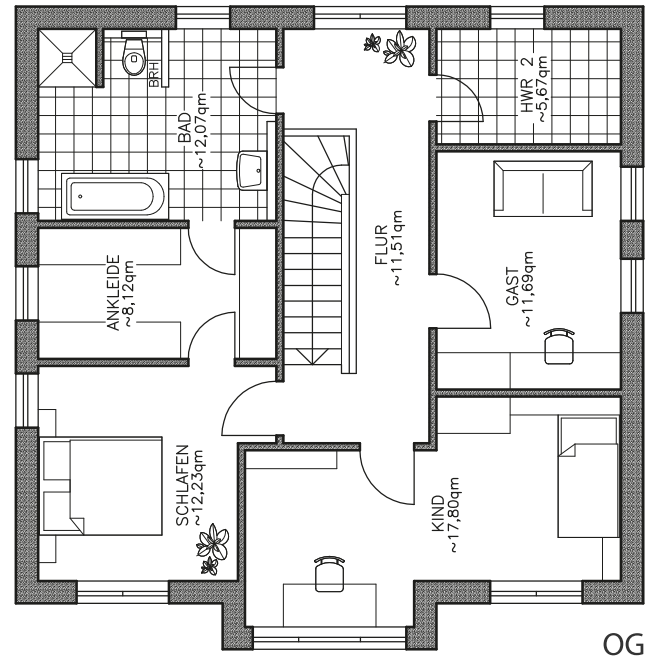

- Ihr Baubetreuer vor Ort
- fest angestellte Bauleiter
- massive Bauweise - Stein auf Stein
- Handwerksbetriebe aus der Region
- Fertigstellungs- und Gewährleistungsbürgschaft

0 33 03 / 21 66 - 0
info@massivhaus-birkenwerder.de

Massivhaus Birkenwerder GmbH
Hauptstraße 125 • 16547 Birkenwerder