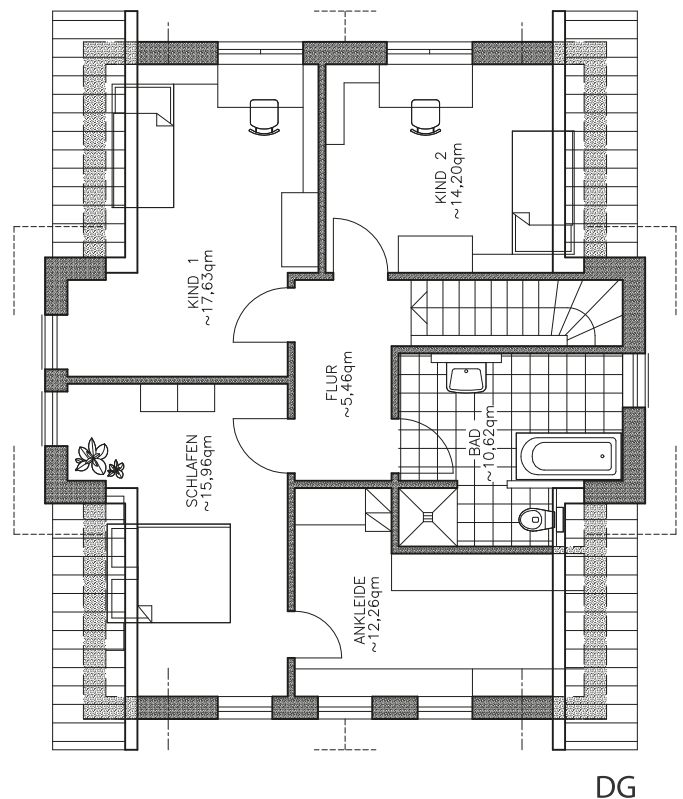

HAUS ROTKÄPPCHEN

- Ihr Baubetreuer vor Ort
- fest angestellte Bauleiter
- massive Bauweise - Stein auf Stein
- Handwerksbetriebe aus der Region
- Fertigstellungs- und Gewährleistungsbürgschaft

0 33 03 / 21 66 - 0
info@massivhaus-birkenwerder.de

Massivhaus Birkenwerder GmbH
Hauptstraße 125 • 16547 Birkenwerder