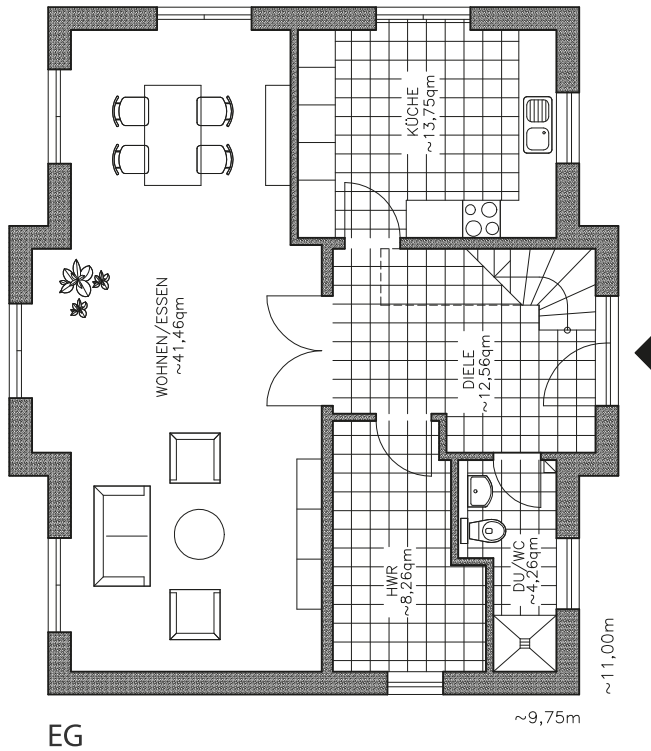

Mit Vertrauen bauen. Stein auf Stein. Für Generationen.

HAUS ROTKÄPPCHEN

- Ihr Baubetreuer vor Ort
- fest angestellte Bauleiter
- massive Bauweise - Stein auf Stein
- Handwerksbetriebe aus der Region
- Fertigstellungs- und Gewährleistungsbürgschaft

0 33 03 / 21 66 - 0
info@massivhaus-birkenwerder.de

Massivhaus Birkenwerder GmbH
Hauptstraße 125 • 16547 Birkenwerder